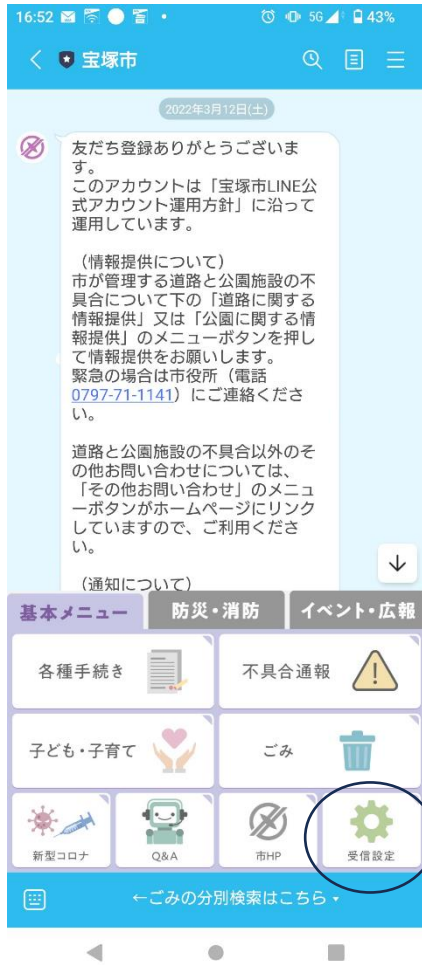

宝塚市 LINE 登録方法

(1)LINE で「宝塚市 LINE 公式アカウント」を友だち追加

LINE の ID 検索「@takarazukacity」または下記の二次元コードより追加してください。

スマートフォンから下記リンクへアクセスいただいても友だち追加が可能です。

<https://line.me/R/ti/p/%40kvv9102y>

The screenshot shows the profile page of the official LINE account for Takarazuka City. At the top, there is the city's logo and name '宝塚市' (Takarazuka City) with the phone number '0797-14075'. Below this are three icons: '追加' (Add), 'トーク' (Talk), and '投稿' (Post). An arrow points from a text box on the right to the '追加' icon. Below the icons is the '基本情報' (Basic Information) section, which includes: '宝塚市役所の公式アカウントです。' (Official account of Takarazuka City Hall), phone number '0797-71-1141', website 'http://www.city.takarazuka.hyogo.jp/', and '駐車場あり' (Parking available). At the bottom is a map showing the location of '宝塚市役所' (Takarazuka City Hall) and '武庫川河川敷公園' (Takura Riverbank Park). The address is listed as '〒665-8665 兵庫県 宝塚市 東洋町1番1号' (665-8665 Hyogo Prefecture, Takarazuka City, Toyohira-cho 1-1-1).

ここをタップ(タッチ)する

(2)基本メニューの「受信設定」アイコンをタップ(タッチ)

※スマホ画面

ここをタップ(タッチ)する

(3)宝塚市受信設定の画面で次の3つを設定する

①お住まいの地域

市内、市外をタップ(タッチ)して選択

②年齢

〇代をタップ(タッチ)

③欲しい情報(複数選択可)

男女共同参画に関する情報(エル・マガ)の

をタップ(タッチ)

→にチェックが入ります

最後に一番下の回答ボタンをタップ(タッチ)

ここをタップ(タッチ)するとそれぞれ選択項目が表示される