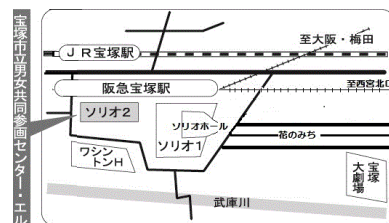

### 朗読・アラカルト

グループ伽羅 交流室3・4  
14時～16時

朗読を通し、言霊のキャッチボールを気軽に楽しみ合しましょう。(定員40名)

- 「ならぬ堪忍」 山本 周五郎
- 「空晴れて」 小川 未明
- 「接吻」 江戸川 乱歩 他

参加費 無 料

保育

午前・午後 各定員10名(1歳～就学前) 無料  
要予約 11/17(金)までにお申し込みください。

会場・お申込 11/2(木)～お電話、窓口にて受付

阪急・JR宝塚駅スグ ソリオ2・4階

宝塚市立男女共同参画センター・エル

TEL：0797-86-4006 宝塚市栄町2-1-2「ソリオ2」4階

※駐車場はありませんので、公共交通機関でおこしください ※申込みにあたってお預かりする個人情報は本イベント以外の目的で使用することはありません。