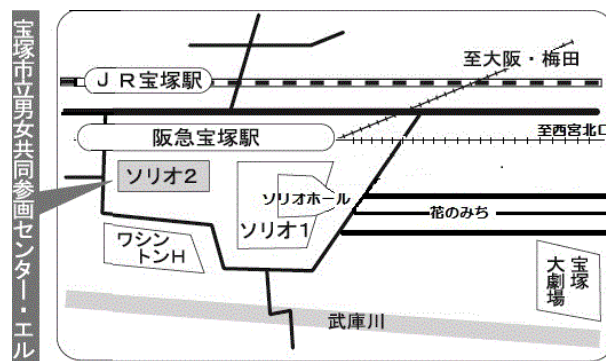

①12:00～12:30 ②12:30～13:00
③13:00～13:30 ④13:30～14:00

会場: フリースペース
定員: 各回親子8組 対象: 幼児～
(小学1年生以下は保護者同伴)

宝塚ふぁみりい劇場

08

魚釣りゲーム/コインおとし ～もじのうえに絵をかこう

①10:30～10:45 ②10:45～11:00
③11:00～11:15 ④11:15～11:30
⑤11:30～11:45 ⑥11:45～12:00

会場: フリースペース 定員: 各回親子3組

宝塚男女共同参画センター連絡協議会

エルフェスタ

エルフェスタは…

宝塚市立男女共同参画センター・エル、宝塚男女共同参画センター連絡協議会、利用登録グループによるイベントです。どなたでもご参加いただけます♪

参加者の皆様へ

- 会場内でのお食事、**屋食は禁止**とさせていただきます。水分補給のための飲料摂取は可能です。
- 予約優先とさせていただきます。当日空きがあれば、ご参加いただけます。

(駐車場はありませんので、公共交通機関でお越しください)

センターでは新型コロナウイルス感染拡大予防ガイドラインに沿って開催します。

感染予防対策実施中

館内換気

館内消毒

お席の間隔

宝塚市立男女共同参画センターでは、新型コロナウイルス感染拡大予防ガイドラインに沿って、講座・相談等を開催致します。ご利用にあたっては随時HP等でご確認の上ご協力をお願いいたします。

- 当日体調の悪い方、体温が37.5℃以上ある方はご参加いただけません。あらかじめご自宅で体温をチェックしてからご来館ください。
- 参加される方はマスクの着用をお願いいたします。
- 利用時は、適宜手洗い・手指のアルコール消毒にご協力ください。